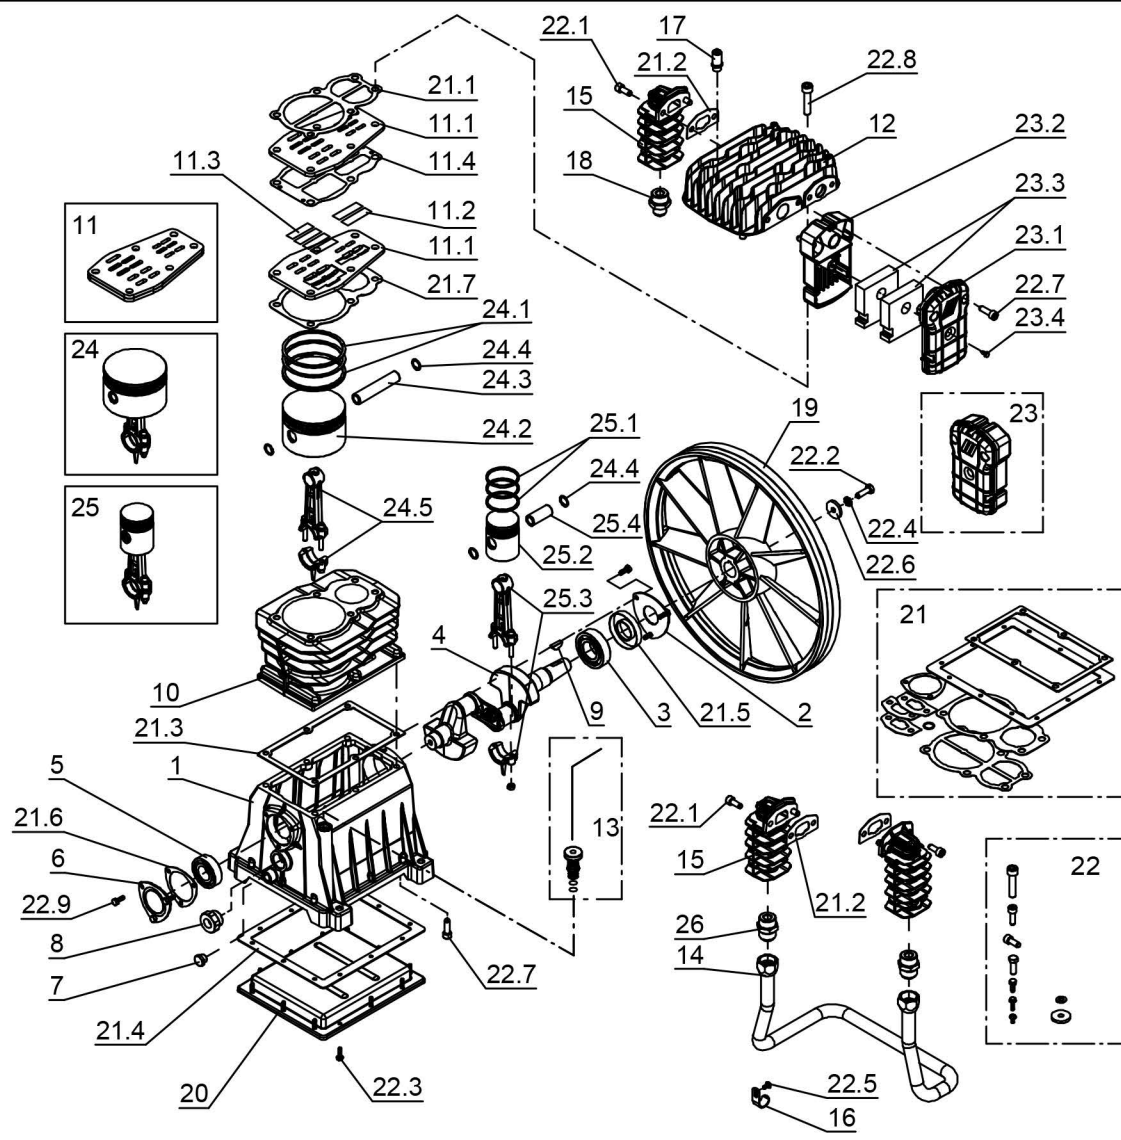

Pos.	ET-Nr.	Menge	Beschreibung	description	dénomination	Pos.	ET-Nr.	Menge	Beschreibung	description	dénomination
57	66005701	1	Distanzstück	distance part	pièce distance						
56	03104202	1	Manometer	pressure gauge	manomètre						
55	66100501	1	Druckschalter	pressure switch	interrupteur de pression						
54	66200501	1	Kabel	cable	câble						
53	97341501	1	Kupplung	coupling	accouplement						
52	66005501	2	Druckminderer	pressure reducer	réducteur de pression						
51	03104301	1	Manometer	pressure gauge	manomètre						
50	66100801	1	Kabel	cable	câble						
49	66100701	1	Stecker mit Phasenwender	plug with phase user	branchez avec l'utilisateur de phase						
48	66200901	1	Deckel Elektromotor	cover electric motor	couvercle moteur électrique						
47	66301501	1	Rad Set	wheel set	jeu de roues						
46	66301401	1	Rad Set	wheel set	jeu de roues						
45	66301301	1	Entwässerungshahn	tap	robinet						
44	66301201	1	Winkel	angle	angle						
43	97341601	1	Kupplung	coupling	accouplement						
41	66300801	1	Gummigriff	rubber grip	grip caoutchouc						
40	66300701	1	Griff	grip	poignée						
39	66100301	1	Luffleitung	air pipe	conduite d'air						
38	66906301	1	Rohr Rilsan	tube rilsan	hose rilsan						
37	66100201	1	Rückschlagventil	check valve	clapet anti-retour						
36	66605301	1	Elektromotor mit Antriebsscheibe	electric motor with drive pulley	moteur électrique avec poulie						
35	98111901	1	Keilriemen	v-belt	ceinture						
34	66605101	1	Aggregat, komplett	aggregate complete	agrégat complet						
33	66100101	1	Plattform	platform	plate-forme						
32	66300201	1	Winkel	angle	angle						
31	66905601	1	Sicherheitsventil	safety valve	soupape de sécurité						
30	66800201	1	Schutzgitter	guard, fan	garde, fan						